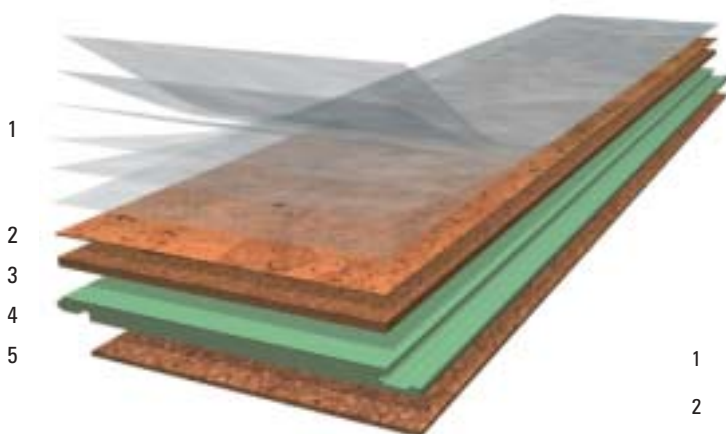

POVRCHOVÉ ÚPRAVY - ZNAČENÍ:

S POVRCHOVOU ÚPRAVOU LAK XTREME WRT

S POVRCHOVOU ÚPRAVOU LAK – CENOVĚ VÝHODNÉ

S POVRCHOVOU ÚPRAVOU VINYLOVÁ FÓLIE A LAK HPS

CORKLOC - NASOUVACÍ

Zámkový systém Corkloc používá pro korkové plovoucí podlahy portugalský výrobce, firma Amorim. Jednotlivé dílce s tímto zámkovým spojem se do sebe zaklapávají pod úhlem cca 35°. Po spojení lamel se opatrně doklepnou pomocí doražeče. Výhodou je snadné opětovné rozebírání.

S POVRCHOVOU ÚPRAVOU LAK XTREME WRT

Korkové plovoucí podlahy lakované mají z výroby několik vrstev laku, tzn. že podlaha se dodává s finální povrchovou úpravou. Tyto podlahy jsou vhodné do domácností až s vysokou zátěží (zátěž 23) a do komerčních prostor s nízkou zátěží (zátěž 31). Výrobce u korkových plovoucích podlah s lakem Xtreme WRT poskytuje 15 let záruku na opotřebování povrchu při umístění v domácnostech a 5 let záruku na opotřebování povrchu při umístění v komerčních prostorách s nízkou zátěží.

LAK XTREME WRT

Lak Xtreme WRT je založený na keramických sloučeninách přátelských k životnímu prostředí. Lak se skládá z drobných keramických částíček, které chrání podlahu proti oděru a poškrábání.