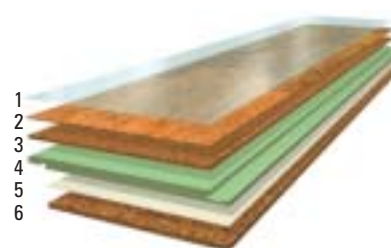

**STANDARD**

Cena bez DPH / m²: **556,- Kč**
 Objednací číslo: ZP200022 / CSB
 Rozměr: 905 x 295 x 10,5 mm
 Balení: 2,136 m²

CORKLOC

**SAMOA**

Cena bez DPH / m²: **556,- Kč**
 Objednací číslo: ZP23038 / CSB
 Rozměr: 905 x 295 x 10,5 mm
 Balení: 2,136 m²

CORKLOC

S POVRCHOVOU ÚPRAVOU VINYLOVÁ FÓLIE A LAK HPS

Tyto korkové plovoucí podlahy jsou již z výroby opatřeny povrchovou vrstvou extrémně odolné vinylové fólie silné 0,5 mm a vrstva laku HPS. Tento typ korkových podlah je vhodný do domácností s vysokou zátěží (zátěž 23), do komerčních prostor s vysokou zátěží (zátěž 33) i do průmyslových prostor se střední zátěží (zátěž 42). Výrobce u nich poskytuje **25 let záruku** na opotřebování povrchu při umístění v domácnostech a **15 let záruku** na opotřebování povrchu při umístění v komerčních prostorách.