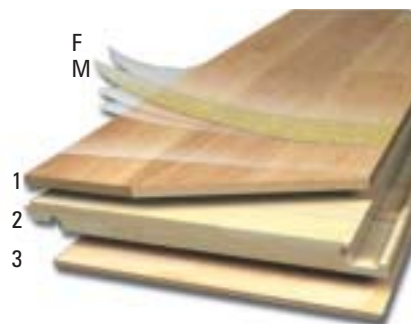

1.9. DŘEVĚNÉ PLOVOUCÍ PODLAHY – MAGNUM

Dřevěné plovoucí podlahy Magnum představují výborného českého výrobce s nebývale širokým spektrem různých typů a vzorů dřevěných podlah vybavených osvědčeným nasouvacím zámkovým systémem MAGLOC.

Popis vrstev dřevěné plovoucí podlahy Magnum

*F - Povrchová úprava - pět vrstev laku tvrzeného UV zářením nebo přírodní olej,
M - MagShiel,
1 - Horní vrstva - tvrdé dřevo,
2 - Střední vrstva - měkké dřevo,
3 - Spodní vrstva - 2 mm smrková dýha*

ŘADA SMART - CENOVĚ VÝHODNÉ DŘEVINY

Rozměr: 2200 x 205 x 14 mm
Balení: 2,71 m²

LAKOVANÉ

P – STYL PARKETA (3-LAMELA)

DV – STYL DVOULAMELA (2-LAMELA)

SP – STYL SELSKÉ PRKNO (1-LAMELA)

BUK P CLASSIC

Cena bez DPH / m²: **795,- Kč**
Objednací číslo: ZP46422 / CSB
Pouze na objednávku

DUB P CLASSIC

Cena bez DPH / m²: **795,- Kč**
Objednací číslo: ZP46423 / CSB
Pouze na objednávku

JAVOR HORSKÝ P CLASSIC

Cena bez DPH / m²: **795,- Kč**
Objednací číslo: ZP46424 / CSB
Pouze na objednávku

BUK P NATURE

Cena bez DPH / m²: **895,- Kč**
Objednací číslo: ZP46420 / CSB
Pouze na objednávku

DUB P NATURE

Cena bez DPH / m²: **895,- Kč**
Objednací číslo: ZP46421 / CSB
Pouze na objednávku

JAVOR HORSKÝ P NATURE

Cena bez DPH / m²: **945,- Kč**
Objednací číslo: ZP46425 / CSB
Pouze na objednávku

BUK PAŘENÝ CLASSIC

Cena bez DPH / m²: **795,- Kč**
Objednací číslo: ZP464201 / CSB
Pouze na objednávku

NOVINKA

BUK PAŘENÝ NATURE

Cena bez DPH / m²: **895,- Kč**
Objednací číslo: ZP464221 / CSB
Pouze na objednávku

NOVINKA

JASAN P NATURE

Cena bez DPH / m²: **895,- Kč**
Objednací číslo: ZP464251 / CSB
Pouze na objednávku

NOVINKA